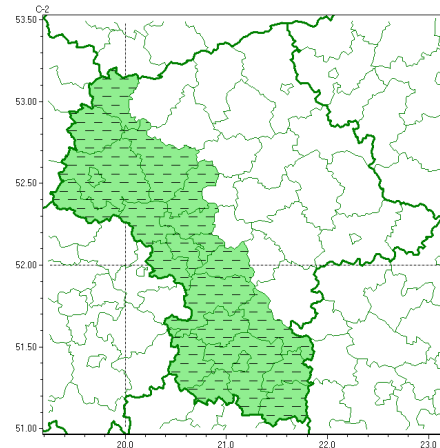

Zasięg ostrzeżeń w województwie

Intensywne opady deszczu
2022-09-09 07:36

Silny deszcz z burzami
2022-09-09 07:36

WOJEWÓDZTWO MAZOWIECKIE
OSTRZEŻENIA METEOROLOGICZNE ZBIORCZO NR 204
WYKAZ OBOWIĄZUJĄCYCH OSTRZEŻEŃ
o godz. 07:36 dnia 09.09.2022

Zjawisko/Stopień zagrożenia	Intensywne opady deszczu/1 ODWOŁANIE
Obszar (w nawiasie numer ostrzeżenia dla powiatu)	powiaty: garwoliński(72), legionowski(67), łosicki(70), miński(69), otwocki(66), pułtuski(66), Siedlce(71), siedlecki(71), sokołowski(74), Warszawa(65), węgrowski(72), wołomiński(69), wyszkowski(68)
Czas odwołania	godz. 07:36 dnia 09.09.2022
Przyczyna	Zjawisko zakończyło się
SMS	IMGW-PIB INFORMUJE: DESZCZ/- mazowieckie (13 powiatów) 07:36/09.09.2022 ZJAWISKO ZAKOŃCZYŁO SIĘ. Dotyczy powiatów: garwoliński, legionowski, łosicki, miński, otwocki, pułtuski, Siedlce, siedlecki, sokołowski, Warszawa, węgrowski, wołomiński i wyszkowski.
RSO	Woj. mazowieckie (0 powiatów), IMGW-PIB odwołał ostrzeżenie pierwszego stopnia o intensywnych opadach deszczu
Uwagi	Brak
Zjawisko/Stopień zagrożenia	Silny deszcz z burzami/1 ODWOŁANIE
Obszar (w nawiasie numer ostrzeżenia dla powiatu)	powiaty: białobrzeski(76), gostyniński(69), grodziski(69), grójceński(75), kozienicki(73), lipski(76), nowodworski(66), piaseczyński(66), Płock(68), płocki(69), płoński(62), pruszkowski(65), przysuski(77), Radom(77), radomski(77), sierpecki(67), sochaczewski(64), szydłowiecki(78), warszawski zachodni(64), zwoleński(76), uromiński(66), ywardowski(73)
Czas odwołania	godz. 07:36 dnia 09.09.2022