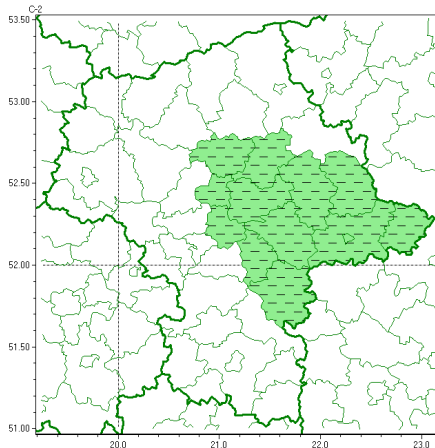

Zasięg ostrzeżeń w województwie

Intensywne opady deszczu
2022-09-09 07:36

Silny deszcz z burzami
2022-09-09 07:36

WOJEWÓDZTWO MAZOWIECKIE
OSTRZEŻENIA METEOROLOGICZNE ZBIORCZO NR 204
WYKAZ OBOWIĄZUJĄCYCH OSTRZEŻEŃ
o godz. 07:36 dnia 09.09.2022

Zjawisko/Stopień zagrożenia	Intensywne opady deszczu/1 ODWOŁANIE
Obszar (w nawiasie numer ostrzeżenia dla powiatu)	powiaty: garwoliński(72), legionowski(67), łosicki(70), miński(69), otwocki(66), pułtuski(66), Siedlce(71), siedlecki(71), sokołowski(74), Warszawa(65), węgrowski(72), wołomiński(69), wyszkowski(68)
Czas odwołania	godz. 07:36 dnia 09.09.2022
Przyczyna	Zjawisko zakończyło się
SMS	IMGW-PIB INFORMUJE: DESZCZ/- mazowieckie (13 powiatów) 07:36/09.09.2022 ZJAWISKO ZAKOŃCZYŁO SIĘ. Dotyczy powiatów: garwoliński, legionowski, łosicki, miński, otwocki, pułtuski, Siedlce, siedlecki, sokołowski, Warszawa, węgrowski, wołomiński i wyszkowski.
RSO	Woj. mazowieckie (0 powiatów), IMGW-PIB odwołał ostrzeżenie pierwszego stopnia o intensywnych opadach deszczu
Uwagi	Brak
Zjawisko/Stopień zagrożenia	Silny deszcz z burzami/1 ODWOŁANIE
Obszar (w nawiasie numer ostrzeżenia dla powiatu)	powiaty: białobrzeski(76), gostyniński(69), grodziski(69), grójceński(75), kozienicki(73), lipski(76), nowodworski(66), piaseczyński(66), Płock(68), płocki(69), płoński(62), pruszkowski(65), przysuski(77), Radom(77), radomski(77), sierpecki(67), sochaczewski(64), szydłowiecki(78), warszawski zachodni(64), zwoleński(76), uromiński(66), ywardowski(73)
Czas odwołania	godz. 07:36 dnia 09.09.2022