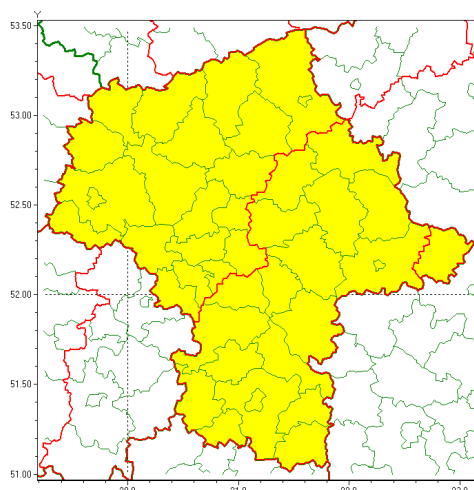

### Zasięg ostrzeżenia w województwie

Gęsta mgła

### Ostrzeżenie meteorologiczne Nr 102

<b>Nazwa biura</b>	IMGW-PIB Centralne Biuro Prognoz Meteorologicznych - Wydział w Warszawie
<b>Zjawisko/stopień zagrożenia</b>	Gęsta mgła/ 1
<b>Obszar</b>	województwo mazowieckie <b>powiat łosicki</b>
<b>Ważność</b>	od godz. 15:00 dnia 14.12.2021 do godz. 09:00 dnia 15.12.2021
<b>Przebieg</b>	Prognozuje się gęste mgły w zasięgu których widzialność może wynosić miejscami od 50 m do 200 m. Poprawa widzialności będzie postępująca stopniowo od północy województwa.
<b>Prawdopodobieństwo wystąpienia zjawiska(%)</b>	75%
<b>Uwagi</b>	Brak.
<b>Dyrektor synoptyk IMGW-PIB</b>	Michał Folwarski
<b>Godzina i data wydania</b>	godz. 12:18 dnia 14.12.2021
<b>SMS</b>	IMGW-PIB OSTRZEŻENIE: MGŁA/1 mazowieckie/łosicki od 15:00/14.12 do 09:00/15.12.2021 widzialność 50 m.