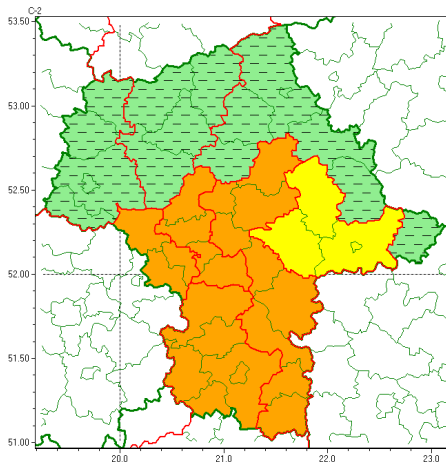

Zasięg ostrzeżeń w województwie

Burze z gradem
2022-08-24 19:08

Upał
2022-08-24 19:08

WOJEWÓDZTWO MAZOWIECKIE
OSTRZEŻENIA METEOROLOGICZNE ZBIORCZO NR 194
WYKAZ OBOWIĄZUJĄCYCH OSTRZEŻEŃ
o godz. 19:08 dnia 24.08.2022

Zjawisko/Stopień zagrożenia	Burze z gradem/2 ODWOŁANIE
Obszar (w nawiasie numer ostrzeżenia dla powiatu)	powiaty: ciechanowski(59), gostyniński(66), makowski(62), mławski(63), ostrołęcki(66), Ostrołęka(65), Płock(65), płocki(66), płoński(60), przasnyski(62), pułtuski(64), sierpecki(64), uromiński(63)
Czas odwołania	godz. 19:07 dnia 24.08.2022
Przyczyna	Zjawisko nie wystąpiło.
SMS	IMGW-PIB INFORMUJE: BURZE Z GRADEM/- mazowieckie (13 powiatów) 19:07/24.08.2022 ZJAWISKO NIE WYSTĄPIŁO. Dotyczy powiatów: ciechanowski, gostyniński, makowski, mławski, ostrołęcki, Ostrołęka, Płock, płocki, płoński, przasnyski, pułtuski, sierpecki i uromiński.
RSO	Woj. mazowieckie (0 powiatów), IMGW-PIB odwołał ostrzeżenie drugiego stopnia o burzach z gradem
Uwagi	Brak
Zjawisko/Stopień zagrożenia	Burze z gradem/1 ODWOŁANIE
Obszar (w nawiasie numer ostrzeżenia dla powiatu)	powiaty: łosicki(68), ostrowski(69), sokołowski(72)
Czas odwołania	godz. 19:07 dnia 24.08.2022
Przyczyna	Zjawisko zakończyło się