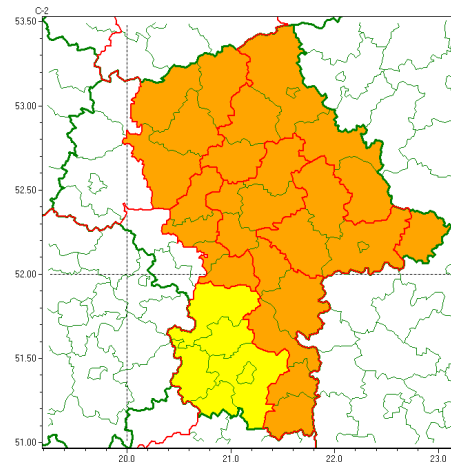

Zasięg ostrzeżeń w województwie

Burze z gradem
2022-08-24 19:08

Upał
2022-08-24 19:08

WOJEWÓDZTWO MAZOWIECKIE
OSTRZEŻENIA METEOROLOGICZNE ZBIORCZO NR 194
WYKAZ OBOWIĄZUJĄCYCH OSTRZEŻEŃ
o godz. 19:08 dnia 24.08.2022

Zjawisko/Stopień zagrożenia	Burze z gradem/2 ODWOŁANIE
Obszar (w nawiasie numer ostrzeżenia dla powiatu)	powiaty: ciechanowski(59), gostyniński(66), makowski(62), mławski(63), ostrołęcki(66), Ostrołęka(65), Płock(65), płocki(66), płoński(60), przasnyski(62), pułtuski(64), sierpecki(64), uromiński(63)
Czas odwołania	godz. 19:07 dnia 24.08.2022
Przyczyna	Zjawisko nie wystąpiło.
SMS	IMGW-PIB INFORMUJE: BURZE Z GRADEM/- mazowieckie (13 powiatów) 19:07/24.08.2022 ZJAWISKO NIE WYSTĄPIŁO. Dotyczy powiatów: ciechanowski, gostyniński, makowski, mławski, ostrołęcki, Ostrołęka, Płock, płocki, płoński, przasnyski, pułtuski, sierpecki i uromiński.
RSO	Woj. mazowieckie (0 powiatów), IMGW-PIB odwołał ostrzeżenie drugiego stopnia o burzach z gradem
Uwagi	Brak
Zjawisko/Stopień zagrożenia	Burze z gradem/1 ODWOŁANIE
Obszar (w nawiasie numer ostrzeżenia dla powiatu)	powiaty: łosicki(68), ostrowski(69), sokołowski(72)
Czas odwołania	godz. 19:07 dnia 24.08.2022
Przyczyna	Zjawisko zakończyło się