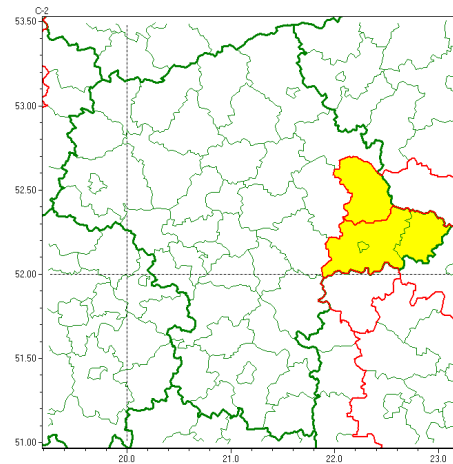

Zasięg ostrzeżeń w województwie

Burze
2022-08-12 09:54

Burze z gradem
2022-08-12 09:54

WOJEWÓDZTWO MAZOWIECKIE
OSTRZEŻENIA METEOROLOGICZNE ZBIORCZO NR 163
WYKAZ OBOWIĄZUJĄCYCH OSTRZEŻEŃ
o godz. 09:54 dnia 12.08.2022

Zjawisko/Stopień zagrożenia	Burze z gradem/1
Obszar (w nawiasie numer ostrzeżenia dla powiatu)	powiaty: łódzki(64), Siedlce(65), siedlecki(65), sokołowski(67)
Ważność	od godz. 10:00 dnia 12.08.2022 do godz. 20:00 dnia 12.08.2022
Prawdopodobieństwo	80%
Przebieg	Nadal prognozowane są burze, którym miejscami będą towarzyszyć opady deszczu od 20 mm do 30 mm oraz porywy wiatru do 65 km/h. Miejscami grad.
SMS	IMGW-PIB OSTRZEŻENIA: BURZE Z GRADEM/1 mazowieckie (4 powiaty) od 10:00/12.08 do 20:00/12.08.2022 deszcz 30 mm, grad, porywy 65 km/h. Dotyczy powiatów: łódzki, Siedlce, siedlecki i sokołowski.
RSO	Woj. mazowieckie (4 powiaty), IMGW-PIB wydał ostrzeżenie pierwszego stopnia o burzach z gradem
Uwagi	Brak.
Zjawisko/Stopień zagrożenia	Burze/1
Obszar (w nawiasie numer ostrzeżenia dla powiatu)	powiaty: łódzki(63), Siedlce(64), siedlecki(64)
Ważność	od godz. 06:40 dnia 12.08.2022 do godz. 10:00 dnia 12.08.2022
Prawdopodobieństwo	80%