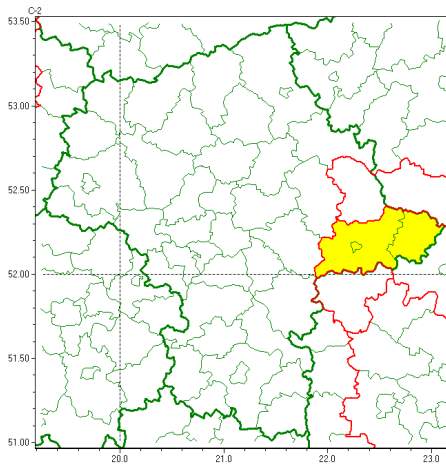

Zasięg ostrzeżeń w województwie

Burze
2022-08-12 09:54

Burze z gradem
2022-08-12 09:54

WOJEWÓDZTWO MAZOWIECKIE
OSTRZEŻENIA METEOROLOGICZNE ZBIORCZO NR 163
WYKAZ OBOWIĄZUJĄCYCH OSTRZEŻEŃ
o godz. 09:54 dnia 12.08.2022

Zjawisko/Stopień zagrożenia	Burze z gradem/1
Obszar (w nawiasie numer ostrzeżenia dla powiatu)	powiaty: łódzki(64), Siedlce(65), siedlecki(65), sokołowski(67)
Ważność	od godz. 10:00 dnia 12.08.2022 do godz. 20:00 dnia 12.08.2022
Prawdopodobieństwo	80%
Przebieg	Nadal prognozowane są burze, którym miejscami będą towarzyszyć opady deszczu od 20 mm do 30 mm oraz porywy wiatru do 65 km/h. Miejscami grad.
SMS	IMGW-PIB OSTRZEŻENIA: BURZE Z GRADEM/1 mazowieckie (4 powiaty) od 10:00/12.08 do 20:00/12.08.2022 deszcz 30 mm, grad, porywy 65 km/h. Dotyczy powiatów: łódzki, Siedlce, siedlecki i sokołowski.
RSO	Woj. mazowieckie (4 powiaty), IMGW-PIB wydał ostrzeżenie pierwszego stopnia o burzach z gradem
Uwagi	Brak.
Zjawisko/Stopień zagrożenia	Burze/1
Obszar (w nawiasie numer ostrzeżenia dla powiatu)	powiaty: łódzki(63), Siedlce(64), siedlecki(64)
Ważność	od godz. 06:40 dnia 12.08.2022 do godz. 10:00 dnia 12.08.2022
Prawdopodobieństwo	80%