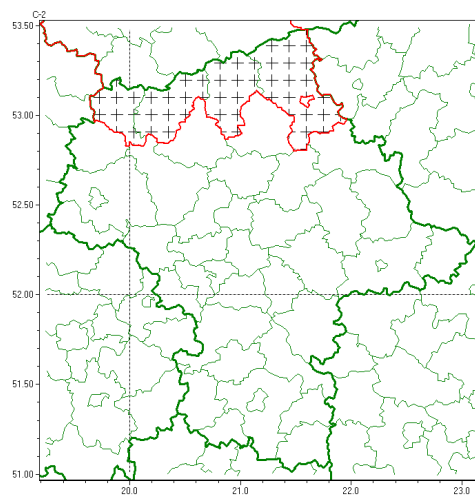

Zasięg komunikatu w województwie

Burze z gradem

Komunikat meteorologiczny z godz. 10:53 dnia 13.06.2022

Nazwa biura	IMGW-PIB Centralne Biuro Prognoz Meteorologicznych - Wydział w Warszawie
Zjawiska	Burze z gradem
Obszar	województwo mazowieckie powiaty: mławski, ostrołęcki, przasnyski, uroński
Sytuacja meteorologiczna	Z zachodu na wschód przemieszcza się strefa burz, którym towarzyszą opady deszczu o natężeniu około 6-8 mm/10 min. W tej strefie notowany jest również grad. W najbliższych godzinach aktywność burzowa będzie wzrastać, opady deszczu mogą się osiągnąć 30-40 mm, a porywy wiatru 80 km/h, lokalnie 100 km/h.
Uwagi	Komunikat przygotowany na podstawie danych z systemów teledetekcji atmosfery oraz sieci pomiarowo-obszernych IMGW-PIB. Lokalnie zjawiska mogą mieć inny przebieg niż opisany.
Godzina i data wydania	godz. 10:53 dnia 13.06.2022