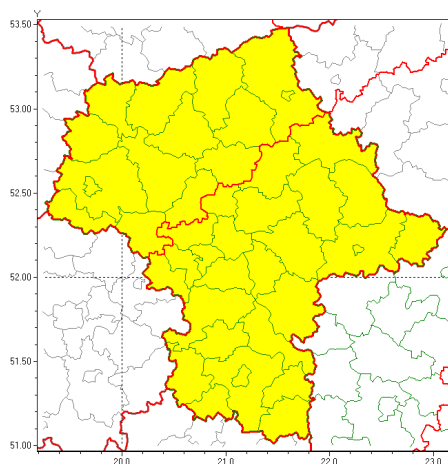

Zasięg ostrzeżeń w województwie

Opady mroźne
2022-01-24 11:42

WOJEWÓDZTWO MAZOWIECKIE
OSTRZEŻENIA METEOROLOGICZNE ZBIORCZO NR 16
WYKAZ OBOWIAZUJĄCYCH OSTRZEŻEŃ
o godz. 11:42 dnia 24.01.2022

Zjawisko/Stopień zagrożenia	Opady mroźne/1
Obszar (w nawiasie numer ostrzeżenia dla powiatu)	powiaty: białobrzeski(8), garwoliński(8), grodziski(8), grójecki(8), kozienicki(8), legionowski(9), lipski(8), łosicki(8), miński(8), ostrowski(9), otwocki(8), piaseczyński(8), pruszkowski(8), przysuski(8), Radom(8), radomski(8), Siedlce(8), siedlecki(8), sokołowski(9), szydłowiecki(8), Warszawa(8), warszawski zachodni(8), węgrowski(9), wołomiński(9), wyszkowski(9), żwoleński(8), żyrardowski(8)
Ważność	od godz. 18:00 dnia 24.01.2022 do godz. 08:00 dnia 25.01.2022
Prawdopodobieństwo	80%
Przebieg	Prognozowane są słabe opady mroźnego deszczu lub mawki powodujące gołoled.
SMS	IMGW-PIB OSTRZEŻENIA: MROŹNE OPADY/1 mazowieckie (27 powiatów) od 18:00/24.01 do 08:00/25.01.2022 mroźne opady, drogi liskie. Dotyczy powiatów: białobrzeski, garwoliński, grodziski, grójecki, kozienicki, legionowski, lipski, łosicki, miński, ostrowski, otwocki, piaseczyński, pruszkowski, przysuski, Radom, radomski, Siedlce, siedlecki, sokołowski, szydłowiecki, Warszawa, warszawski zachodni, węgrowski, wołomiński, wyszkowski, żwoleński i żyrardowski.
RSO	Woj. mazowieckie (27 powiatów), IMGW-PIB wydał ostrzeżenie pierwszego stopnia o opadach mroźnych
Uwagi	Brak.
Zjawisko/Stopień zagrożenia	Opady mroźne/1