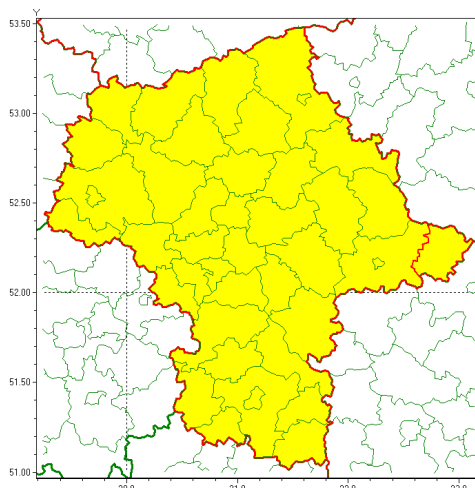

### Zasięg ostrzeżenia w województwie

Burze z gradem

### Ostrzeżenie meteorologiczne Nr 83

Nazwa biura	IMGW-PIB Centralne Biuro Prognoz Meteorologicznych - Wydział w Warszawie
Zjawisko/stopień zagrożenia	Burze z gradem/ 1
Obszar	województwo mazowieckie <b>powiat łosicki</b>
Ważność	od godz. 13:00 dnia 04.08.2021 do godz. 22:00 dnia 04.08.2021
Przebieg	Miejscami prognozowane są burze, którym będzie towarzyszyć opady deszczu od 15 mm do 25 mm oraz porywy wiatru do 70 km/h. Lokalnie grad.
Prawdopodobieństwo wystąpienia zjawiska(%)	75%
Uwagi	Brak.
Dyrektor synoptyk IMGW-PIB	Dorota Pacocha
Godzina i data wydania	godz. 07:31 dnia 04.08.2021
SMS	IMGW-PIB OSTRZEGA: BURZE Z GRADEM/1 mazowieckie/łosicki od 13:00/04.08 do 22:00/04.08.2021 deszcz 25 mm, grad, porywy 70 km/h.