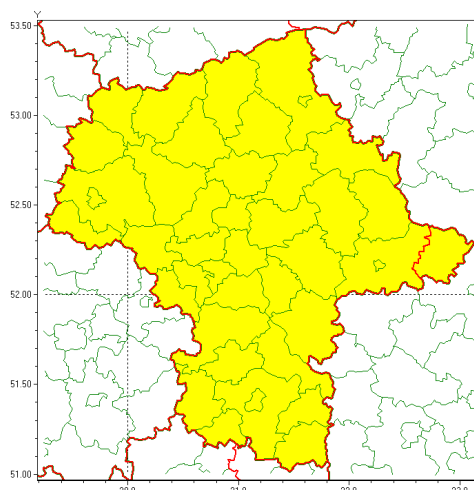

### Zasięg ostrzeżenia w województwie

Burze z gradem

### Ostrzeżenie meteorologiczne Nr 73

<b>Nazwa biura</b>	IMGW-PIB Centralne Biuro Prognoz Meteorologicznych - Wydział w Warszawie
<b>Zjawisko/stopień zagrożenia</b>	Burze z gradem/ 1
<b>Obszar</b>	województwo mazowieckie <b>powiat łosicki</b>
<b>Ważność</b>	od godz. 08:00 dnia 16.07.2021 do godz. 24:00 dnia 16.07.2021
<b>Przebieg</b>	Prognozowane są burze, którym miejscami będą towarzyszyć opady deszczu do 30 mm, lokalnie do 40 mm oraz porywy wiatru do 80 km/h. Miejscami grad.
<b>Prawdopodobieństwo wystąpienia zjawiska(%)</b>	90%
<b>Uwagi</b>	Brak.
<b>Dyrektor synoptyk IMGW-PIB</b>	Kamil Walczak
<b>Godzina i data wydania</b>	godz. 07:30 dnia 16.07.2021
<b>SMS</b>	IMGW-PIB OSTRZEŻA: BURZE Z GRADEM/1 mazowieckie/łosicki od 08:00/16.07 do 24:00/16.07.2021 deszcz 40 mm, grad, porywy 80 km/h.