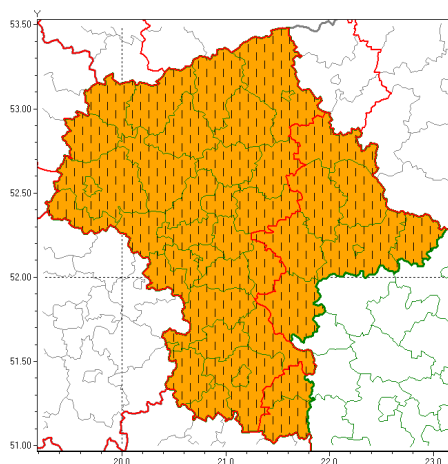

### Zasięg ostrzeżeń w województwie

Upał  
2021-06-21 13:16

## WOJEWÓDZTWO MAZOWIECKIE OSTRZEŻENIA METEOROLOGICZNE ZBIORCZO NR 91 WYKAZ OBYWATELI ZUCIENNYCH OSTRZEŻENIEM o godz. 13:16 dnia 21.06.2021

<b>Zjawisko/Stopień zagrożenia</b>	Upał/2 ZMIANA
<b>Obszar (w nawiasie numer ostrzeżenia dla powiatu)</b>	powiaty: garwoliński(48), lipski(47), łosicki(53), miński(52), ostrowski(56), Siedlce(53), siedlecki(53), sokołowski(53), węgrowski(51), żwoleński(47)
<b>Ważność</b>	od godz. 13:01 dnia 21.06.2021 do godz. 20:00 dnia 24.06.2021
<b>Prawdopodobieństwo</b>	90%
<b>Przebieg</b>	Prognozuje się dalsze występowanie upałów. Temperatura maksymalna w dzień od 28°C do 32°C. Temperatura minimalna w nocy od 17°C do 20°C.
<b>SMS</b>	IMGW-PIB OSTRZEŻENIA: UPAŁ/2 mazowieckie (10 powiatów) od 13:01/21.06 do 20:00/24.06.2021 temp. maks 32 st, temp min 17-20 st. Dotyczy powiatów: garwoliński, lipski, łosicki, miński, ostrowski, Siedlce, siedlecki, sokołowski, węgrowski i żwoleński.
<b>RSO</b>	Woj. mazowieckie (10 powiatów), IMGW-PIB wydał ostrzeżenie drugiego stopnia o upałach
<b>Uwagi</b>	Podniesienie stopnia i przedłużenie ważności ostrzeżenia. Ostrzeżenie może być kontynuowane.
<b>Zjawisko/Stopień zagrożenia</b>	Upał/2 ZMIANA
<b>Obszar (w nawiasie numer ostrzeżenia dla powiatu)</b>	powiaty: białobrzeski(46), ciechanowski(53), gostyniński(49), grodziski(49), grójecki(46), kozienicki(47), legionowski(48), makowski(56), mławski(55), nowodworski(50), ostrołęcki(58), Ostrołęka(58), otwocki(50), piaseczyński(49), Płock(50), płocki(50), płoński(50), pruszkowski(48), przasnyski(56), przysuski(46), pułtuski(52), Radom(47), radomski(47), sierpecki(54), sochaczewski(48), szydłowiecki(46), Warszawa(48), warszawski zachodni(49), wołomiński(48), wyszkowski(50), uromiński(52), ygardowski(49)