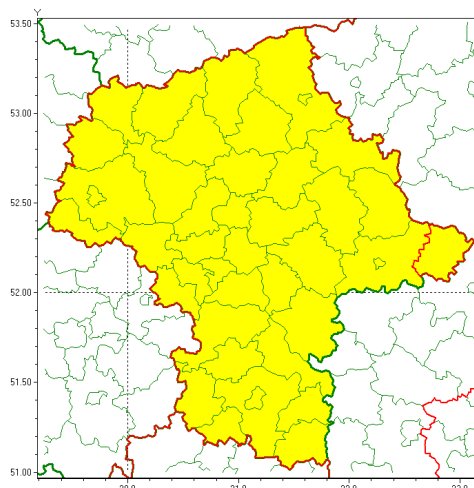

Zasięg ostrzeżenia w województwie

Burze z gradem

Ostrzeżenie meteorologiczne Nr 49

Nazwa biura	IMGW-PIB Centralne Biuro Prognoz Meteorologicznych - Wydział w Warszawie
Zjawisko/stopień zagrożenia	Burze z gradem/ 1
Obszar	województwo mazowieckie powiat łosicki
Ważność	od godz. 12:00 dnia 14.05.2021 do godz. 22:00 dnia 14.05.2021
Przebieg	Prognozowane są burze, którym miejscami będą towarzyszyć ulewne opady deszczu do 30 mm oraz porywy wiatru do 70 km/h. Miejscami grad.
Prawdopodobieństwo wystąpienia zjawiska(%)	80%
Uwagi	Brak.
Dyrektor synoptyk IMGW-PIB	Michał Folwarski
Godzina i data wydania	godz. 09:06 dnia 14.05.2021
SMS	IMGW-PIB OSTRZEŻA: BURZE Z GRADEM/1 mazowieckie/łosicki od 12:00/14.05 do 22:00/14.05.2021 deszcz 30 mm, grad, porywy 70 km/h.