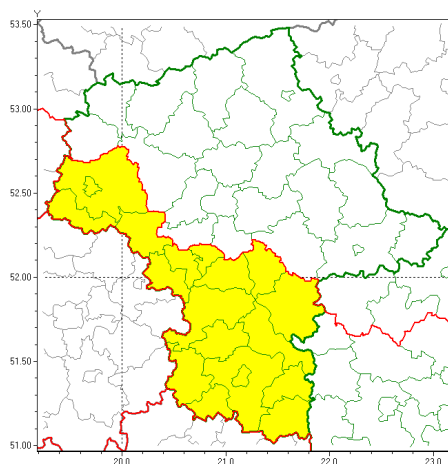

### Zasięg ostrzeżeń w województwie

Burze z gradem  
2020-08-17 07:25

**WOJEWÓDZTWO MAZOWIECKIE**  
**OSTRZEŻENIA METEOROLOGICZNE ZBIORCZO NR 134**  
**WYKAZ OBYWATELI ZUCIANYCH OSTRZEŻENIAMI**  
**o godz. 07:25 dnia 17.08.2020**

Zjawisko/Stopień zagrożenia	Burze z gradem/1
Obszar (w nawiasie numer ostrzeżenia dla powiatu)	powiaty: białobrzeski(67), garwoliński(78), gostyniński(56), grodziski(59), grójecki(67), kozienicki(78), lipski(73), otwocki(66), piaseczyński(62), Płock(56), płocki(56), pruszkowski(58), przysuski(67), Radom(72), radomski(72), sochaczewski(58), szydłowiecki(71), zwoleński(74), yardowski(60)
Ważność	od godz. 13:00 dnia 17.08.2020 do godz. 24:00 dnia 17.08.2020
Prawdopodobieństwo	80%
Przebieg	Prognozuje się wystąpienie burz z opadami deszczu miejscami od 20 mm do 30 mm, lokalnie do 40 mm oraz porywami wiatru do 80 km/h. Miejscami grad.
SMS	IMGW-PIB OSTRZEŻENIA: BURZE Z GRADEM/1 mazowieckie (19 powiatów) od 13:00/17.08 do 24:00/17.08.2020 deszcz 40 mm, porywy 80 km/h, lokalnie grad. Dotyczy powiatów: białobrzeski, garwoliński, gostyniński, grodziski, grójecki, kozienicki, lipski, otwocki, piaseczyński, Płock, płocki, pruszkowski, przysuski, Radom, radomski, sochaczewski, szydłowiecki, zwoleński i yardowski.
RSO	Woj. mazowieckie (19 powiatów), IMGW-PIB wydał ostrzeżenia pierwszego stopnia o burzach z gradem
Uwagi	Brak.
Dyrektor synoptyk IMGW-PIB	Michał Pilecki