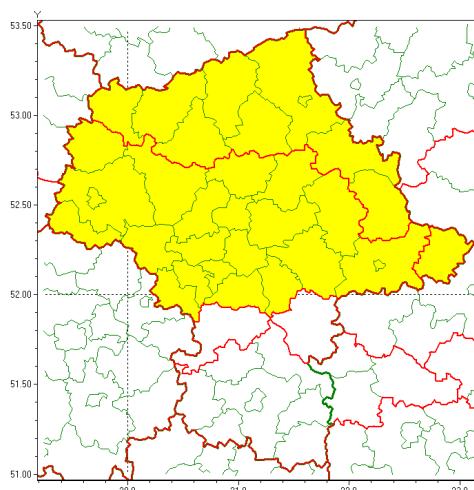

### Zasięg ostrzeżenia w województwie

#### Zawieje/zamiecie śnieżne

### Ostrzeżenie meteorologiczne Nr 23

<b>Nazwa biura</b>	IMGW-PIB Centralne Biuro Prognoz Meteorologicznych - Wydział w Warszawie
<b>Zjawisko/stopień zagrożenia</b>	Zawieje/zamiecie śnieżne/ 1
<b>Obszar</b>	województwo mazowieckie <b>powiat łosicki</b>
<b>Ważność</b>	od godz. 05:00 dnia 08.02.2021 do godz. 19:00 dnia 08.02.2021
<b>Przebieg</b>	Przewiduje się zawieje i zamiecie śnieżne spowodowane przez opady śniegu oraz wschodni wiatr o średniej prędkości do 35 km/h, w porywach do 60 km/h.
<b>Prawdopodobieństwo wystąpienia zjawiska(%)</b>	80%
<b>Uwagi</b>	Brak.
<b>Dyrektor synoptyk IMGW-PIB</b>	Małgorzata Tomczuk
<b>Godzina i data wydania</b>	godz. 15:28 dnia 07.02.2021
<b>SMS</b>	IMGW-PIB OSTRZEŻENIE: ZAMIEĆ ŚNIEŻNA/1 mazowieckie/łosicki od 05:00/08.02 do 19:00/08.02.2021 wiatr 35 km/h, porywy 60 km/h.