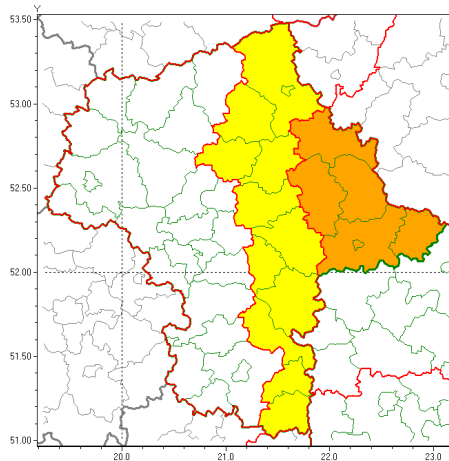

Zasięg ostrzeżeń w województwie

Intensywne opady śniegu
2021-01-25 13:02

Oblodzenie
2021-01-25 13:02

WOJEWÓDZTWO MAZOWIECKIE
OSTRZEŻENIA METEOROLOGICZNE ZBIORCZO NR 20
WYKAZ OBLODZENIA I ZAMRAZANIA WZROZNIENIA TEMPERATURY
o godz. 13:02 dnia 25.01.2021

Zjawisko/Stopień zagrożenia	Oblodzenie/1
Obszar (w nawiasie numer ostrzeżenia dla powiatu)	powiaty: białobrzeski(9), ciechanowski(13), garwoliński(10), gostyniński(14), grodziski(12), grójecki(9), kozienicki(10), legionowski(12), lipski(10), łosicki(14), makowski(14), miński(12), mławski(13), nowodworski(12), ostrołęcki(14), Ostrołęka(14), ostrowski(14), otwocki(11), piaseczyński(11), Płock(14), płocki(14), płoński(12), pruszkowski(11), przasnyski(13), przysuski(9), pułtowski(14), Radom(9), radomski(9), Siedlce(14), siedlecki(14), sierpecki(15), sochaczewski(12), sokołowski(14), szydłowiecki(9), Warszawa(11), warszawski zachodni(12), węgrowski(13), wołomiński(12), wyszkowski(12), zwoleński(10), uromiński(13), yardowski(12)
Ważność	od godz. 22:00 dnia 25.01.2021 do godz. 09:00 dnia 26.01.2021
Prawdopodobieństwo	80%
Przebieg	Prognozuje się zamrażanie mokrej nawierzchni dróg i chodników po opadach mokrego śniegu. Temperatura minimalna około -2°C, temperatura minimalna gruntu około -3°C.
SMS	IMGW-PIB OSTRZEŻENIA: OBLODZENIE/1 mazowieckie (wszystkie powiaty) od 22:00/25.01 do 09:00/26.01.2021 temp. min. do -2 st., przy gruncie do -3 st., lisko. Dotyczy powiatów: wszystkie powiaty.
RSO	Woj. mazowieckie (wszystkie powiaty), IMGW-PIB wydał ostrzeżenie pierwszego stopnia o oblodzeniu
Uwagi	Brak.
Zjawisko/Stopień zagrożenia	Intensywne opady śniegu/2