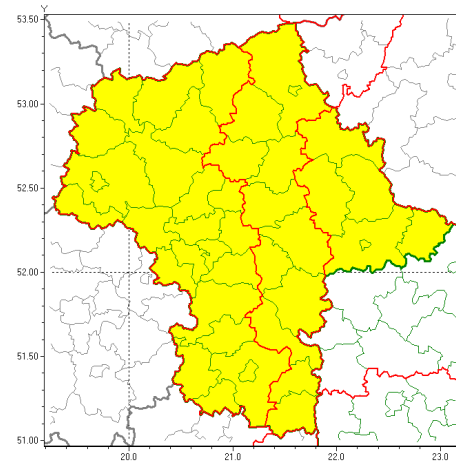

Zasięg ostrzeżeń w województwie

Intensywne opady śniegu
2021-01-25 13:02

Oblodzenie
2021-01-25 13:02

WOJEWÓDZTWO MAZOWIECKIE
OSTRZEŻENIA METEOROLOGICZNE ZBIORCZO NR 20
WYKAZ OBLODZENIA I ZAMRAZANIA WZROZNIENIA TEMPERATURY
o godz. 13:02 dnia 25.01.2021

Zjawisko/Stopień zagrożenia	Oblodzenie/1
Obszar (w nawiasie numer ostrzeżenia dla powiatu)	powiaty: białobrzeski(9), ciechanowski(13), garwoliński(10), gostyniński(14), grodziski(12), grójecki(9), kozienicki(10), legionowski(12), lipski(10), łosicki(14), makowski(14), miński(12), mławski(13), nowodworski(12), ostrołęcki(14), Ostrołęka(14), ostrowski(14), otwocki(11), piaseczyński(11), Płock(14), płocki(14), płoński(12), pruszkowski(11), przasnyski(13), przysuski(9), pułtowski(14), Radom(9), radomski(9), Siedlce(14), siedlecki(14), sierpecki(15), sochaczewski(12), sokołowski(14), szydłowiecki(9), Warszawa(11), warszawski zachodni(12), węgrowski(13), wołomiński(12), wyszkowski(12), zwoleński(10), uromiński(13), yardowski(12)
Ważność	od godz. 22:00 dnia 25.01.2021 do godz. 09:00 dnia 26.01.2021
Prawdopodobieństwo	80%
Przebieg	Prognozuje się zamrażanie mokrej nawierzchni dróg i chodników po opadach mokrego śniegu. Temperatura minimalna około -2°C, temperatura minimalna gruntu około -3°C.
SMS	IMGW-PIB OSTRZEŻENIA: OBLODZENIE/1 mazowieckie (wszystkie powiaty) od 22:00/25.01 do 09:00/26.01.2021 temp. min. do -2 st., przy gruncie do -3 st., lisko. Dotyczy powiatów: wszystkie powiaty.
RSO	Woj. mazowieckie (wszystkie powiaty), IMGW-PIB wydał ostrzeżenie pierwszego stopnia o oblodzeniu
Uwagi	Brak.
Zjawisko/Stopień zagrożenia	Intensywne opady śniegu/2