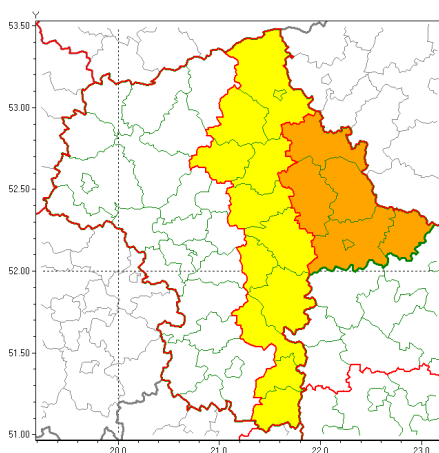

Zasięg ostrzeżeń w województwie

**Intensywne opady śniegu  
2021-01-24 13:50**

**Oblodzenie  
2021-01-24 13:50**

**WOJEWÓDZTWO MAZOWIECKIE  
 OSTRZEŻENIA METEOROLOGICZNE ZBIORCZO NR 19  
 WYKAZ OBSZARÓW ZUCIANYCH OSTRZEŻENIAMI  
 o godz. 13:50 dnia 24.01.2021**

|  |  |
|--|--|
| <b>Zjawisko/Stopień zagrożenia</b>                       | Intensywne opady śniegu/2  |
| <b>Obszar (w nawiasie numer ostrzeżenia dla powiatu)</b> | powiaty: łosicki(13), ostrowski(13), Siedlce(13), siedlecki(13), sokołowski(13), węgrowski(12)   |
| <b>Ważność</b>   | od godz. 07:00 dnia 25.01.2021 do godz. 12:00 dnia 26.01.2021  |
| <b>Prawdopodobieństwo</b>                                | 80%  |
| <b>Przebieg</b>  | Prognozuje się wystąpienie opadów śniegu o natężeniu umiarkowanym okresami silnym, powodujących przyrost pokrywy śnieżnej za okres ważności ostrzeżenia od 20 cm do 30 cm.                         |
| <b>SMS</b>   | IMGW-PIB OSTRZEŻENIA: NIEG/2 mazowieckie (6 powiatów) od 07:00/25.01 do 12:00/26.01.2021 przyrost pokrywy 30 cm. Dotyczy powiatów: łosicki, ostrowski, Siedlce, siedlecki, sokołowski i węgrowski. |
| <b>RSO</b>   | Woj. mazowieckie (6 powiatów), IMGW-PIB wydał ostrzeżenie drugiego stopnia o intensywnych opadach śniegu   |
| <b>Uwagi</b>   | Brak.  |
| <b>Zjawisko/Stopień zagrożenia</b>                       | Intensywne opady śniegu/1  |
| <b>Obszar (w nawiasie numer ostrzeżenia dla powiatu)</b> | powiaty: garwoliński(9), kozienicki(9), lipski(9), makowski(13), miński(11), ostrołęcki(13), Ostrołęka(13), otwocki(10), pułtuski(13), wołomiński(11), wyszkowski(11), zwoleński(9)                |
| <b>Ważność</b>   | od godz. 08:00 dnia 25.01.2021 do godz. 10:00 dnia 26.01.2021  |
| <b>Prawdopodobieństwo</b>                                | 80%  |