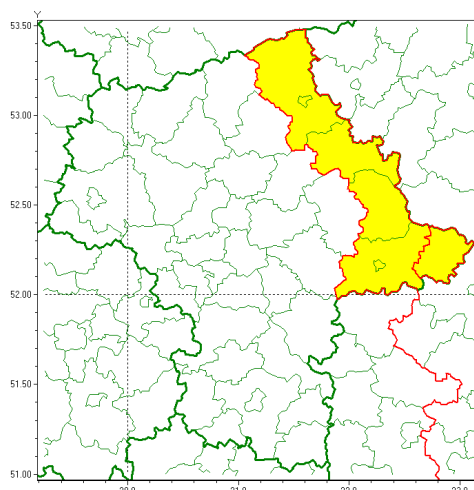

Zasięg ostrzeżenia w województwie

Silny mróz

Ostrzeżenie meteorologiczne Nr 8

Nazwa biura	IMGW-PIB Centralne Biuro Prognoz Meteorologicznych - Wydział w Warszawie
Zjawisko/stopień zagrożenia	Silny mróz/ 1
Obszar	województwo mazowieckie powiat łódzki
Ważność	od godz. 21:00 dnia 15.01.2021 do godz. 09:00 dnia 16.01.2021
Przebieg	Prognozuje się temperatury minimalne w nocy miejscami od -16°C do -14°C. Wiatr o średniej prędkości od 12 km/h do 15 km/h.
Prawdopodobieństwo wystąpienia zjawiska(%)	90%
Uwagi	Brak.
Dyrektor synoptyk IMGW-PIB	Michał Jaworski
Godzina i data wydania	godz. 11:44 dnia 15.01.2021
SMS	IMGW-PIB OSTRZEŻENIE: MRÓZ/1 mazowieckie/łódzki od 21:00/15.01 do 09:00/16.01.2021 temp. min -16 st, wiatr 15 km/h.