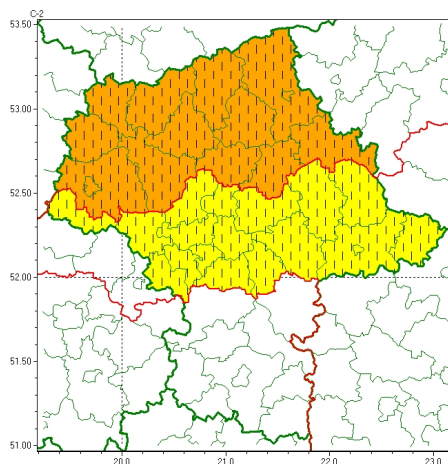

### Zasięg ostrzeżeń w województwie

Burze  
2024-05-20 09:46

## WOJEWÓDZTWO MAZOWIECKIE OSTRZEŻENIA METEOROLOGICZNE ZBIORCZO NR 110 WYKAZ OBOWIĄZUJĄCYCH OSTRZEŻEŃ o godz. 09:46 dnia 20.05.2024

Zjawisko/Stopień zagrożenia	Burze/1 ZMIANA
Obszar (w nawiasie numer ostrzeżenia dla powiatu)	powiaty: gostyniński(41), grodziski(42), legionowski(42), łosicki(46), miński(48), nowodworski(43), otwocki(46), piaseczyński(42), pruszkowski(43), Siedlce(48), siedlecki(48), sochaczewski(41), sokołowski(48), Warszawa(42), warszawski zachodni(43), węgrowski(48), wołomiński(46), żyrardowski(42)
Ważność	od godz. 15:00 dnia 20.05.2024 do godz. 24:00 dnia 20.05.2024
Prawdopodobieństwo	80%
Przebieg	Prognozowane są burze, którym miejscami będą towarzyszyć silne opady deszczu od 20 mm do 35 mm oraz porywy wiatru do 70 km/h. Miejscami grad.
SMS	IMGW-PIB OSTRZEŻENIA: BURZE/1 mazowieckie (18 powiatów) od 15:00/20.05 do 24:00/20.05.2024 deszcz 35 mm, porywy 70 km/h, miejscami grad. Dotyczy powiatów: gostyniński, grodziski, legionowski, łosicki, miński, nowodworski, otwocki, piaseczyński, pruszkowski, Siedlce, siedlecki, sochaczewski, sokołowski, Warszawa, warszawski zachodni, węgrowski, wołomiński i żyrardowski.
RSO	Woj. mazowieckie (18 powiatów), IMGW-PIB wydał ostrzeżenie pierwszego stopnia o burzach
Uwagi	Zmiana dotyczy wystąpienia opadów gradu.
Zjawisko/Stopień zagrożenia	Burze/2 ZMIANA
Obszar (w nawiasie numer ostrzeżenia dla powiatu)	powiaty: ciechanowski(46), makowski(51), mławski(44), ostrołęcki(48), Ostrołęka(48), ostrowski(51), Płock(41), płocki(41), płoński(41), przasnyski(48), pułtuski(48), sierpecki(39), wyszkowski(49), uroński(39)