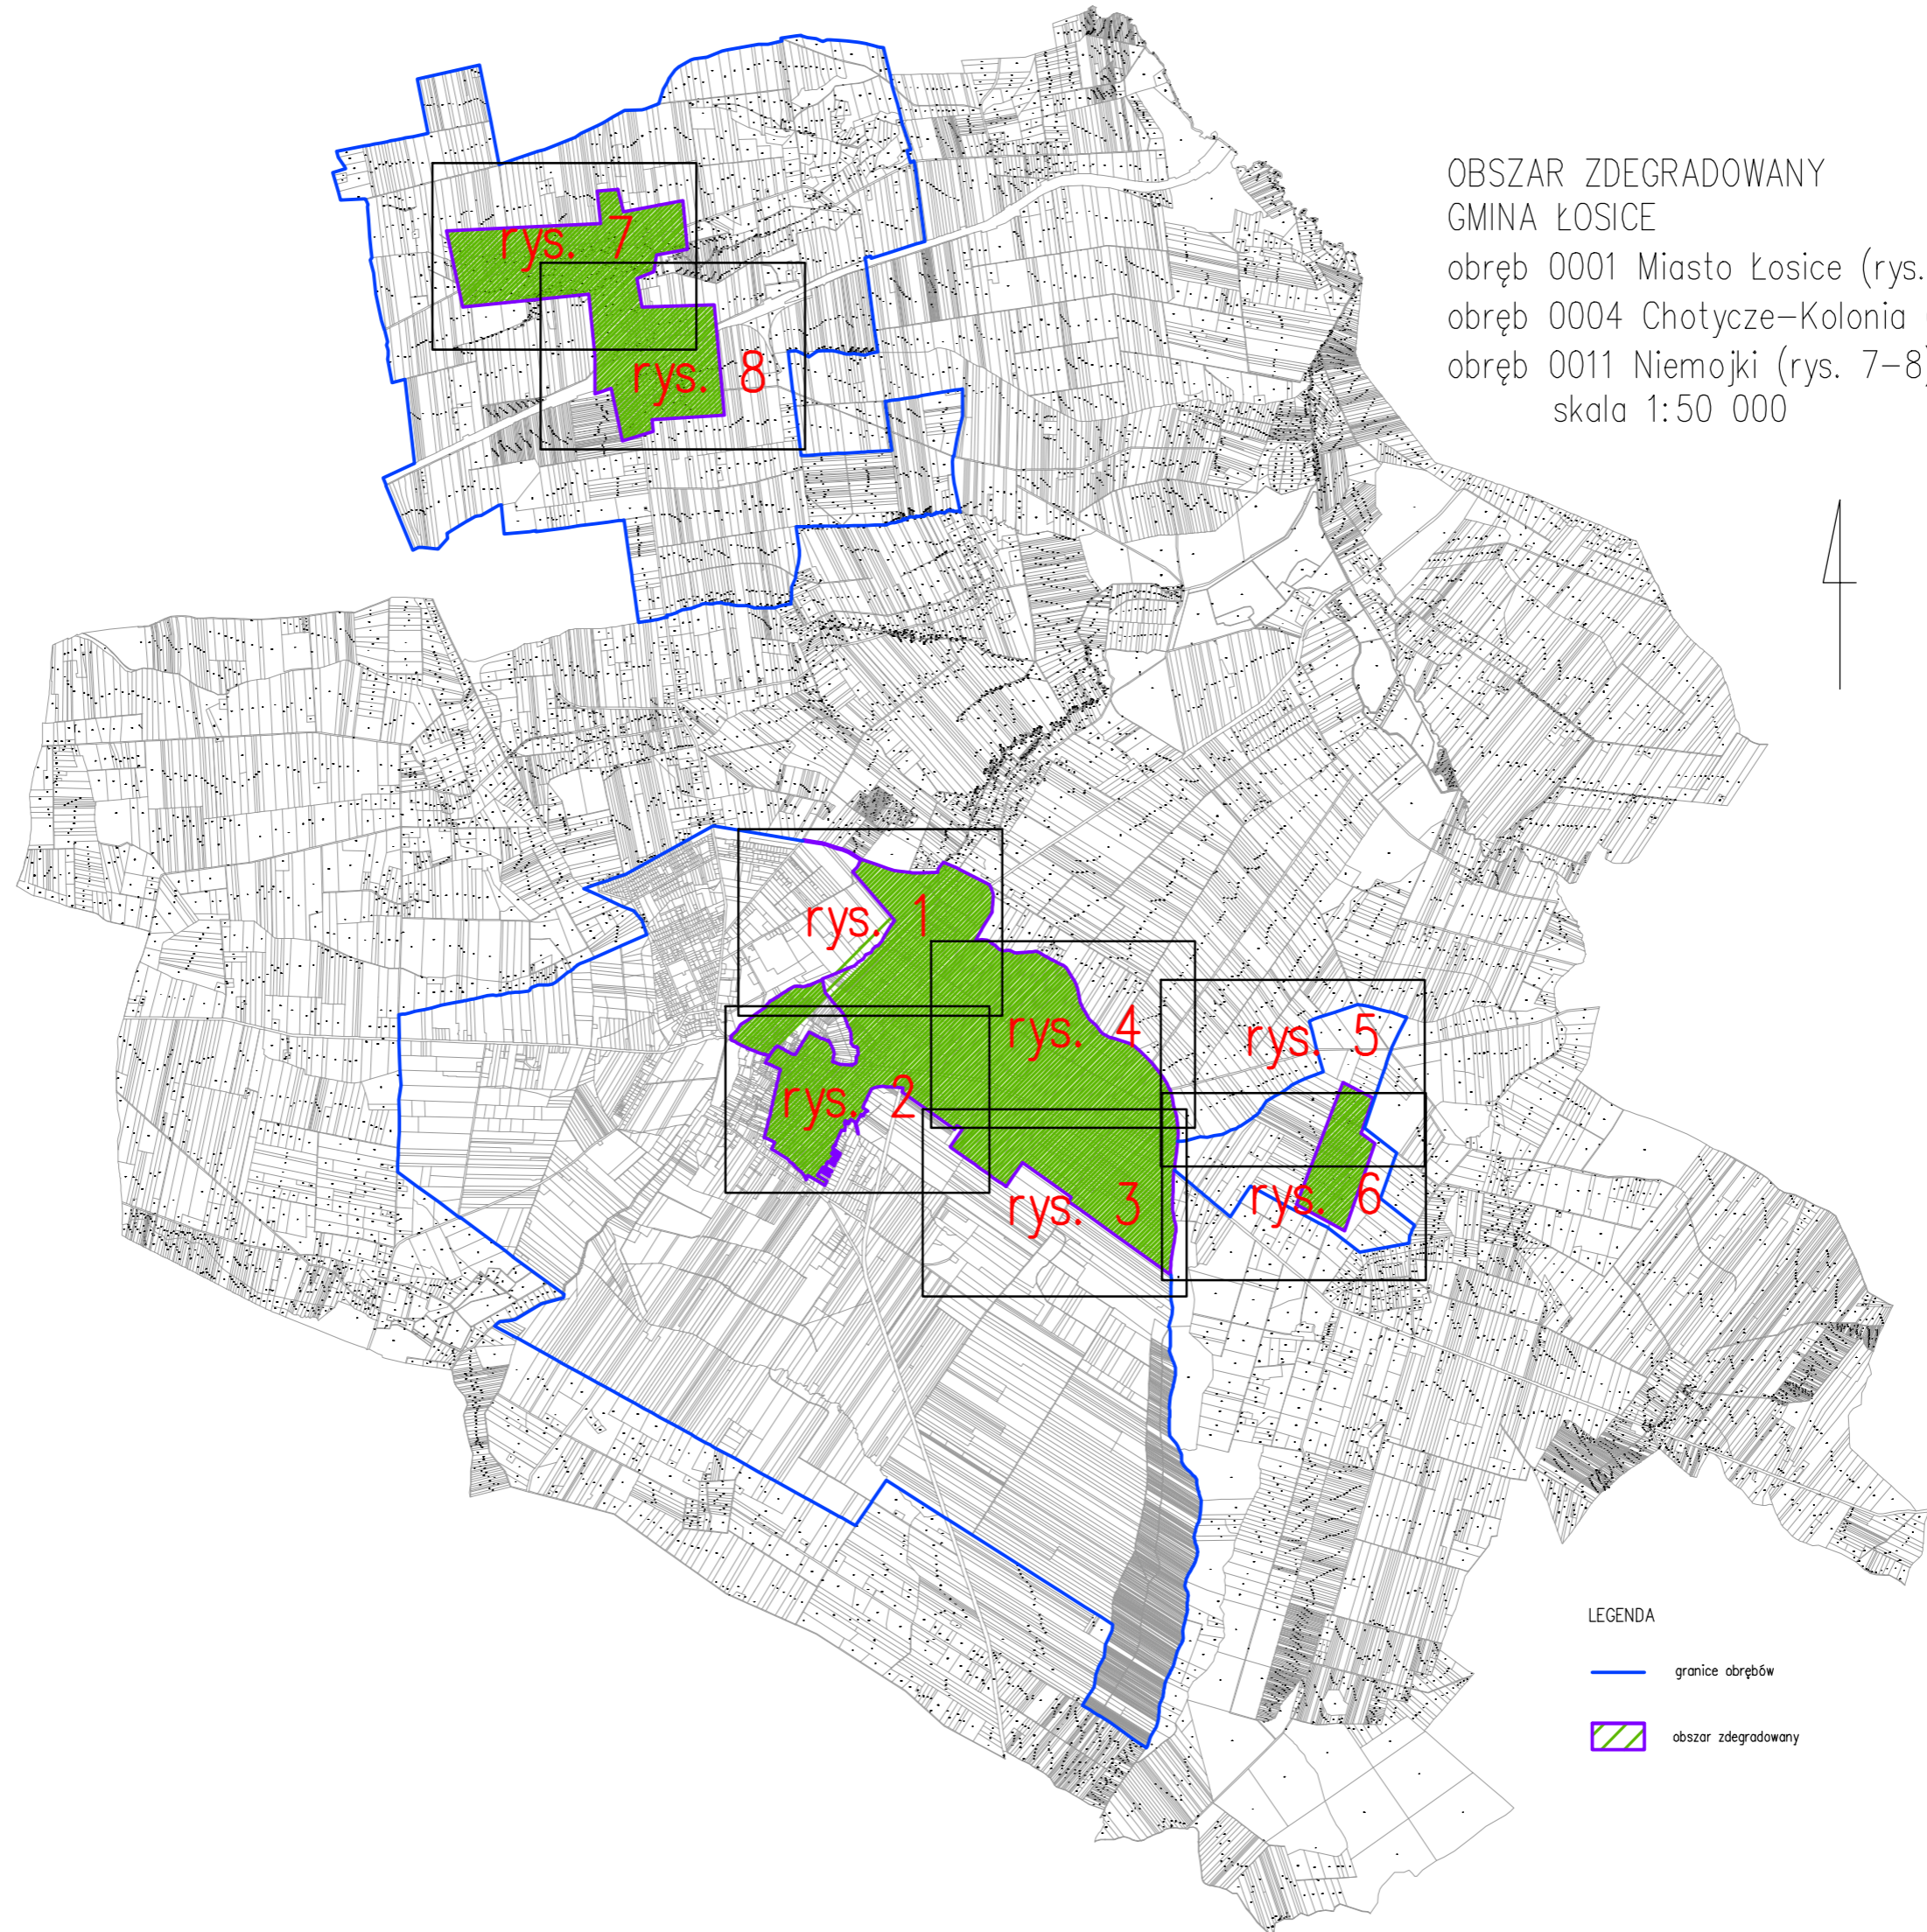

OBSZAR ZDEGRADOWANY
GMINA ŁOSICE

obręb 0001 Miasto Łosice (rys. 1–4)
obręb 0004 Chotycze–Kolonia (rys. 5–6)
obręb 0011 Niemojki (rys. 7–8)
skala 1:50 000

LEGENDA

— granice obrębów

— obszar zdegradowany