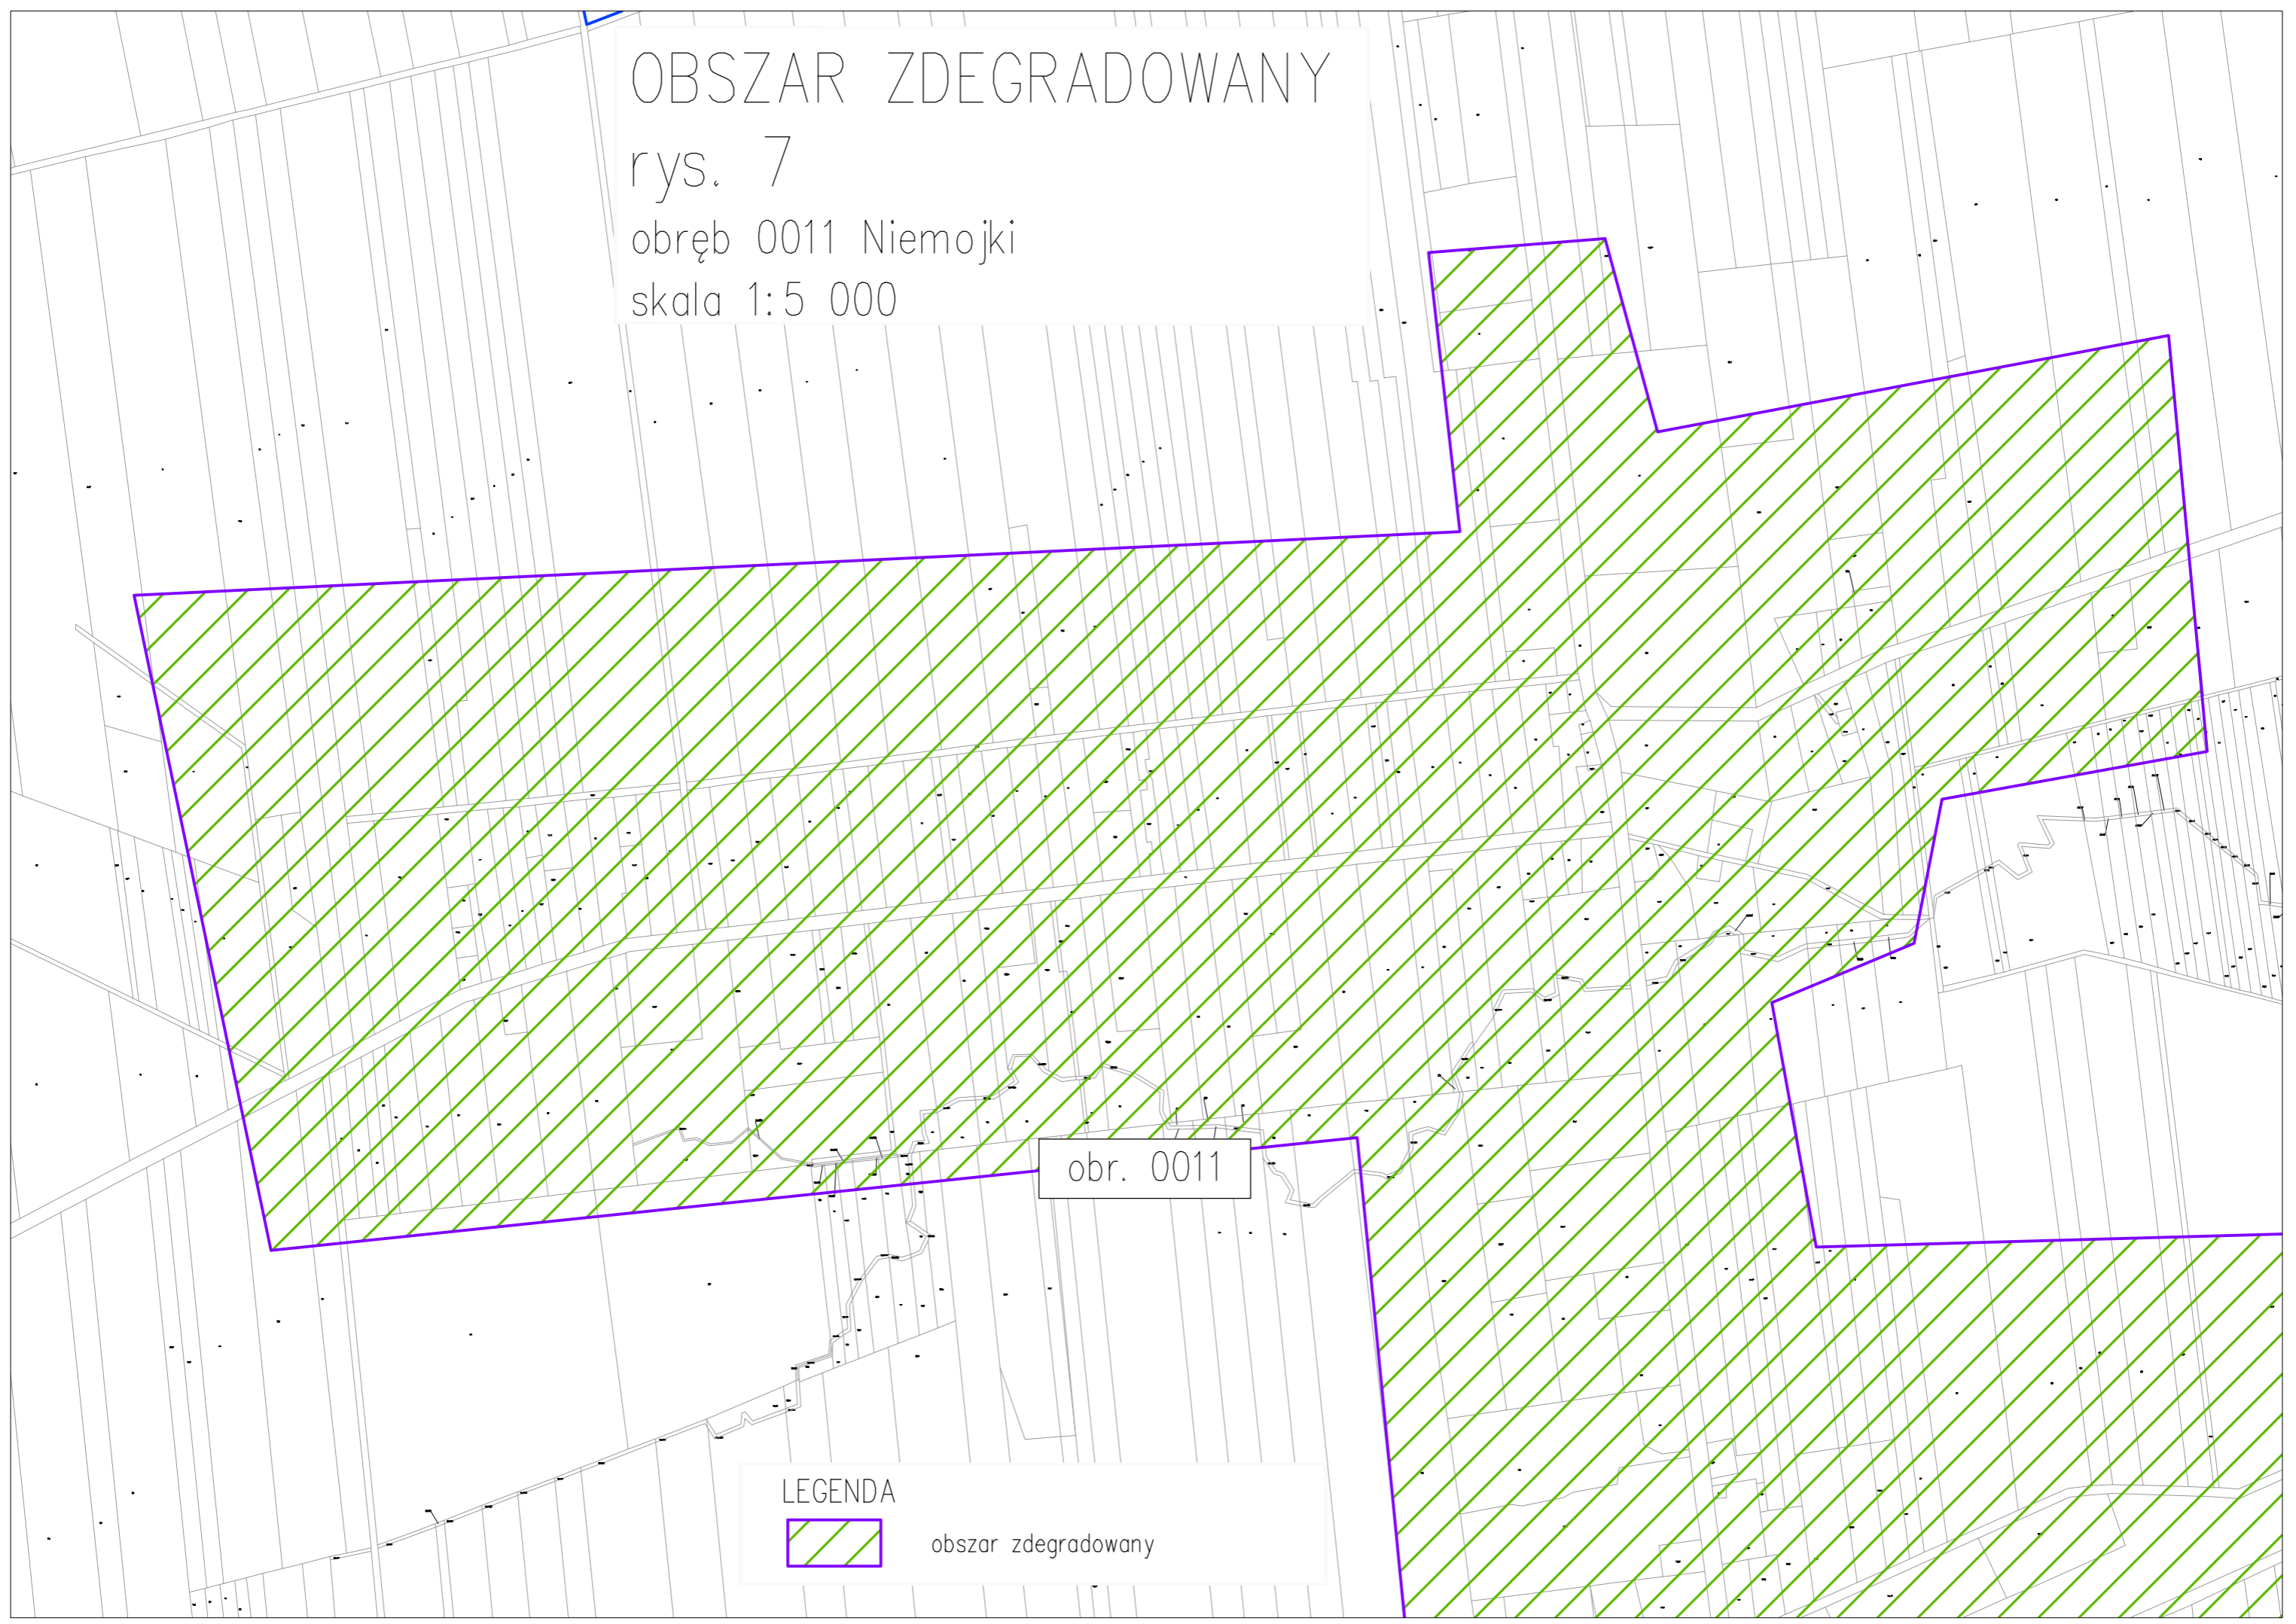

OBSZAR ZDEGRADOWANY

rys. 7

obręb 0011 Niemojki

skala 1:5 000

obr. 0011

LEGENDA

obszar zdegradowany