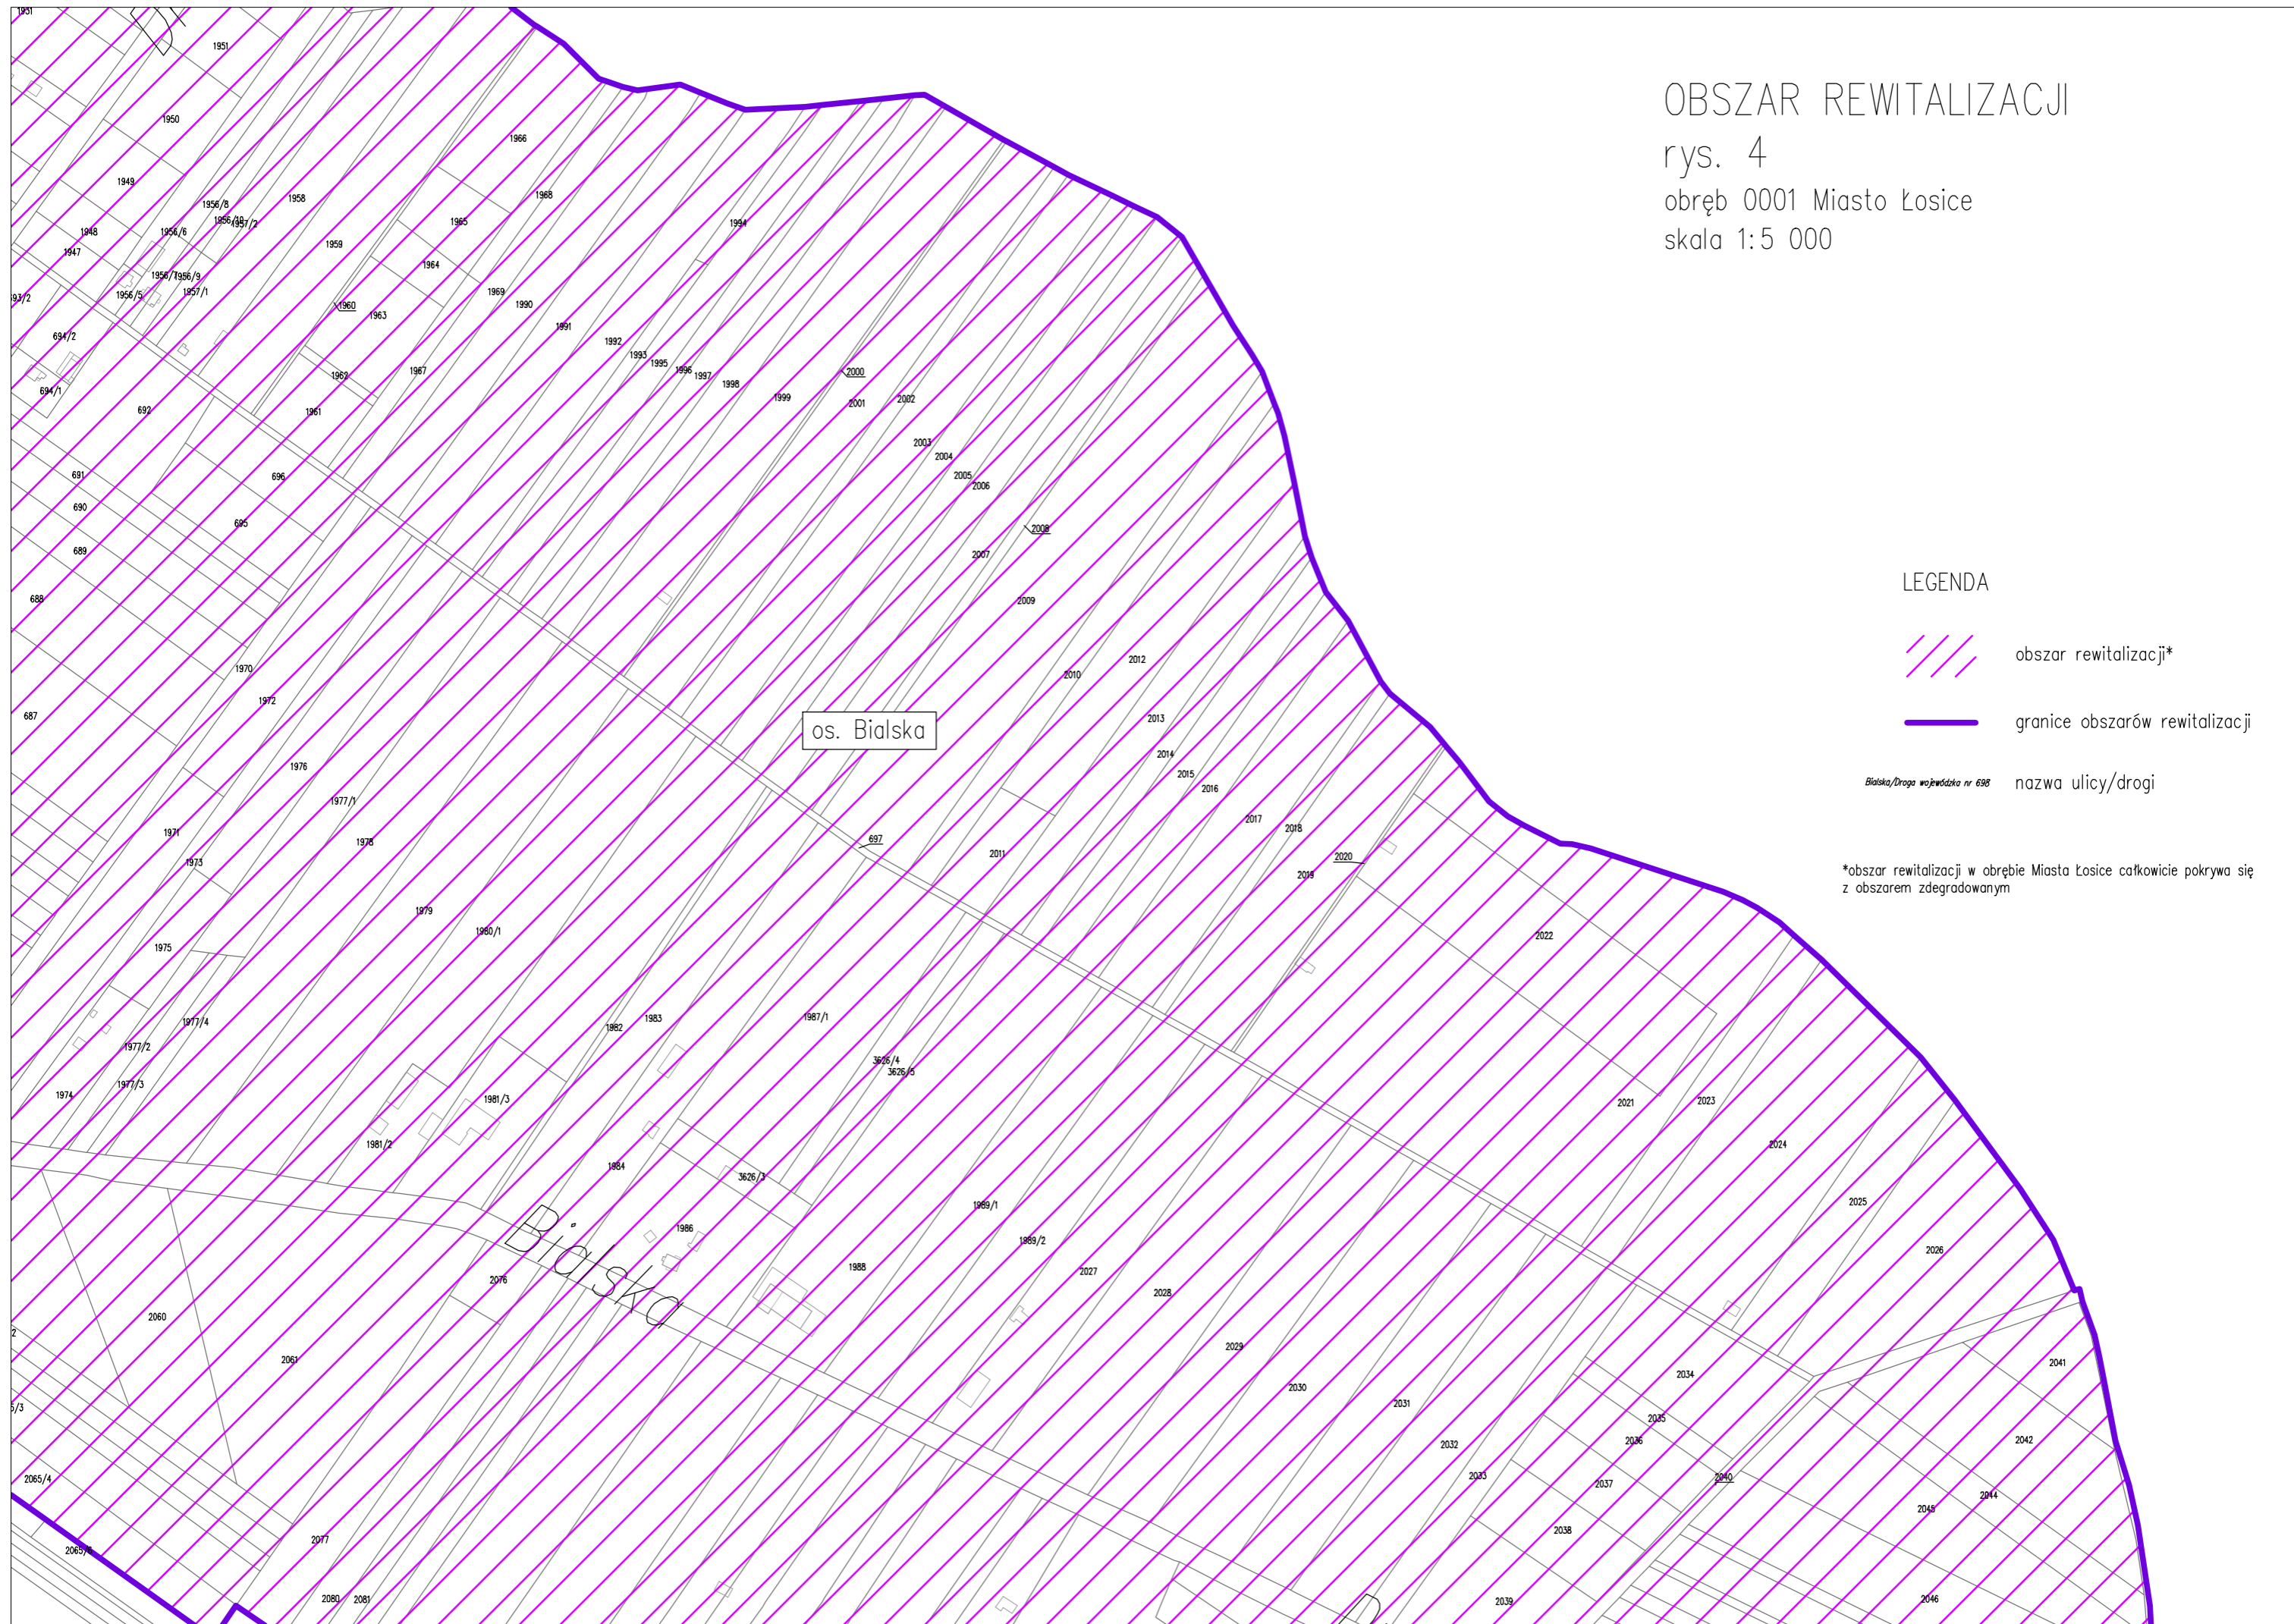

OBSZAR REWITALIZACJI

rys. 4

obręb 0001 Miasto Łosice

skala 1:5 000

LEGENDA

-  obszar rewitalizacji*
-  granice obszarów rewitalizacji
-  nazwa ulicy/drogi

*obszar rewitalizacji w obrębie Miasta Łosice całkowicie pokrywa się z obszarem zdegradowanym