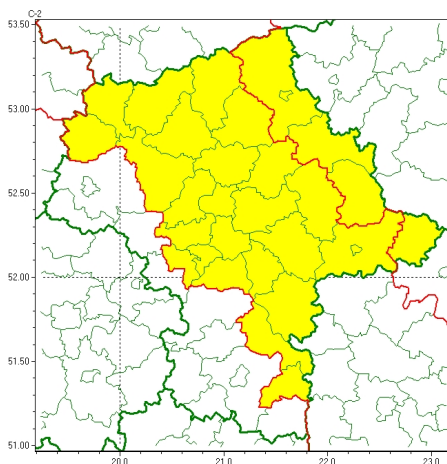

Zasięg ostrzeżeń w województwie

Opady marznące
2023-03-12 12:36

WOJEWÓDZTWO MAZOWIECKIE OSTRZEŻENIA METEOROLOGICZNE ZBIORCZO NR 48 WYKAZ OBOWIĄZUJĄCYCH CYCHOSTRZEŻEŃ o godz. 12:36 dnia 12.03.2023

Zjawisko/Stopień zagrożenia	Opady marznące/1
Obszar (w nawiasie numer ostrzeżenia dla powiatu)	powiaty: ciechanowski(15), garwoliński(19), grodziski(19), kozienicki(19), legionowski(15), makowski(17), miński(15), mławski(16), nowodworski(16), otwocki(17), piaseczyński(18), płoński(15), pruszkowski(18), przasnyski(17), pułtuski(16), Siedlce(17), siedlecki(17), sierpecki(15), Warszawa(16), warszawski zachodni(17), węgrowski(16), wołomiński(16), wyszkowski(16), zwoleński(20), uromiński(16)
Ważność	od godz. 03:00 dnia 13.03.2023 do godz. 08:00 dnia 13.03.2023
Prawdopodobieństwo	70%
Przebieg	Miejscami prognozowane są słabe opady marznącego deszczu powodujące gołolędy.
SMS	IMGW-PIB OSTRZEŻENIA: MARZĄCE OPADY/1 mazowieckie (25 powiatów) od 03:00/13.03 do 08:00/13.03.2023 miejscami marznące opady, drogi liskie. Dotyczy powiatów: ciechanowski, garwoliński, grodziski, kozienicki, legionowski, makowski, miński, mławski, nowodworski, otwocki, piaseczyński, płoński, pruszkowski, przasnyski, pułtuski, Siedlce, siedlecki, sierpecki, Warszawa, warszawski zachodni, węgrowski, wołomiński, wyszkowski, zwoleński i uromiński.
RSO	Woj. mazowieckie (25 powiatów), IMGW-PIB wydał ostrzeżenie pierwszego stopnia o opadach marzących
Uwagi	Brak.
Zjawisko/Stopień zagrożenia	Opady marznące/1
Obszar (w nawiasie numer ostrzeżenia dla powiatu)	powiaty: łosicki(17), ostrołęcki(17), Ostrołęka(17), ostrowski(16), sokołowski(16)