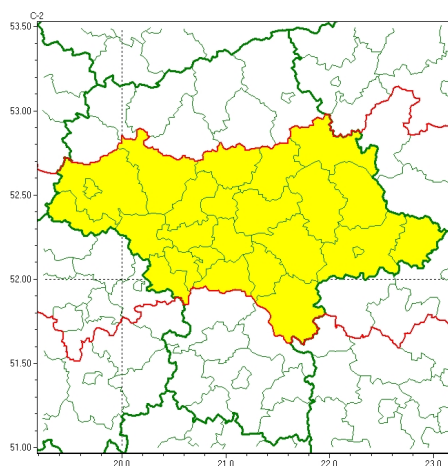

Zasięg ostrzeżeń w województwie

Oblodzenie
2023-03-08 11:58

WOJEWÓDZTWO MAZOWIECKIE OSTRZEŻENIA METEOROLOGICZNE ZBIORCZO NR 41 WYKAZ OBOWIĄZUJĄCYCH CYCHOSTRZEŻEŃ o godz. 11:58 dnia 08.03.2023

Zjawisko/Stopień zagrożenia	Oblodzenie/1
Obszar (w nawiasie numer ostrzeżenia dla powiatu)	powiaty: garwoliński(15), gostyniński(16), grodziski(16), legionowski(12), łosicki(14), miński(12), nowodworski(13), ostrowski(13), otwocki(14), piaseczyński(15), Płock(16), płocki(16), płoński(13), pruszkowski(15), pułtuski(13), Siedlce(14), siedlecki(14), sochaczewski(15), sokołowski(13), Warszawa(13), warszawski zachodni(14), węgrowski(13), wołomiński(13), wyszkowski(13), żyrardowski(16)
Ważność	od godz. 23:00 dnia 08.03.2023 do godz. 08:00 dnia 09.03.2023
Prawdopodobieństwo	70%
Przebieg	Prognozuje się zamarzanie mokrej nawierzchni dróg i chodników po opadach deszczu, deszczu ze mżawką i mokrego niegu, powodujących częściowe oblodzenie. Temperatura minimalna około -1°C, temperatura minimalna przy gruncie około -2°C.
SMS	IMGW-PIB OSTRZEŻENIA: OBLODZENIE/1 mazowieckie (25 powiatów) od 23:00/08.03 do 08:00/09.03.2023 temp. min. ok. -1 st., przy gruncie do -2 st., lisko. Dotyczy powiatów: garwoliński, gostyniński, grodziski, legionowski, łosicki, miński, nowodworski, ostrowski, otwocki, piaseczyński, Płock, płocki, płoński, pruszkowski, pułtuski, Siedlce, siedlecki, sochaczewski, sokołowski, Warszawa, warszawski zachodni, węgrowski, wołomiński, wyszkowski i żyrardowski.
RSO	Woj. mazowieckie (25 powiatów), IMGW-PIB wydał ostrzeżenie pierwszego stopnia o oblodzeniu
Uwagi	Brak.