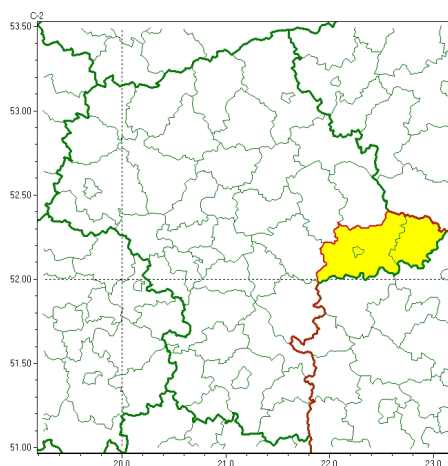

Zasięg ostrzeżeń w województwie

Opady marznące
2022-12-01 18:11

WOJEWÓDZTWO MAZOWIECKIE
OSTRZEŻENIA METEOROLOGICZNE ZBIORCZO NR 247
WYKAZ OBSZARÓW Z CYCHOSTRZEŻENIAMI
o godz. 18:11 dnia 01.12.2022

Zjawisko/Stopień zagrożenia	Opady marznące/1
Obszar (w nawiasie numer ostrzeżenia dla powiatu)	powiaty: łosicki(85), Siedlce(87), siedlecki(87)
Ważność	od godz. 18:30 dnia 01.12.2022 do godz. 07:00 dnia 02.12.2022
Prawdopodobieństwo	90%
Przebieg	Obserwuje się i prognozuje się dalsze występowanie słabych opadów marznącej mgi, miejscami powodujących gołoledź.
SMS	IMGW-PIB OSTRZEŻENIA: MARZĄCE OPADY/1 mazowieckie (3 powiaty) od 18:30/01.12 do 07:00/02.12.2022 marznące opady, drogi liskie. Dotyczy powiatów: łosicki, Siedlce i siedlecki.
RSO	Woj. mazowieckie (3 powiaty), IMGW-PIB wydał ostrzeżenie pierwszego stopnia o opadach marzących
Uwagi	Brak.